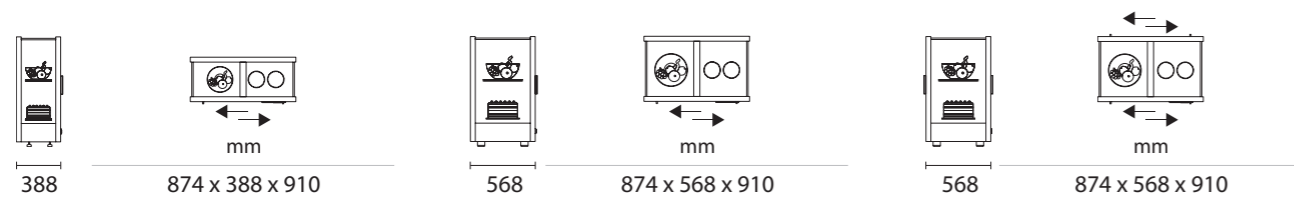

mm

874 x 568 x 910

64

°C
+4 / +18

Allestimento interno personalizzabile
Custom internal layout

°C
+4 / +18

568

mm

874 x 568 x 910

42

568

mm

874 x 568 x 910

42

388

mm

874 x 388 x 910

21 / 32

568

mm

874 x 568 x 910

42 / 64

568

mm

874 x 568 x 910

42 / 64

SALUMERIA
Salami

°C
+4 / +18

CIOCCOLATO
Chocolate

°C
+14 / +16

GASTRONOMIA
Delicatessen

°C
+4 / +18