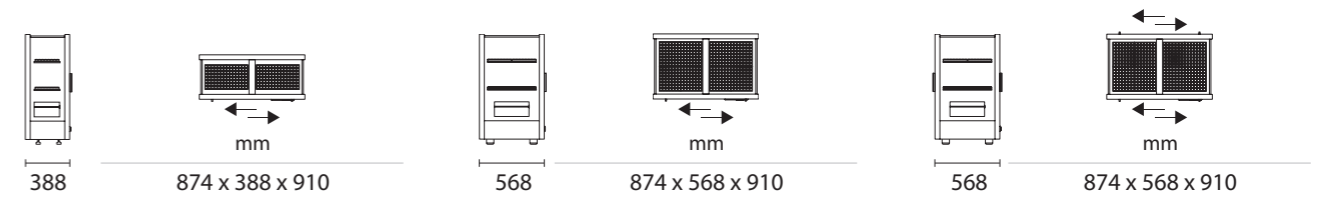

874 x 388 x 910

21 / 32

568

mm

874 x 568 x 910

42 / 64

568

mm

874 x 568 x 910

42 / 64

SALUMERIA
Salami

°C
+4 / +18

CIOCCOLATO
Chocolate

°C
+14 / +16

GASTRONOMIA
Delicatessen

°C
+4 / +18