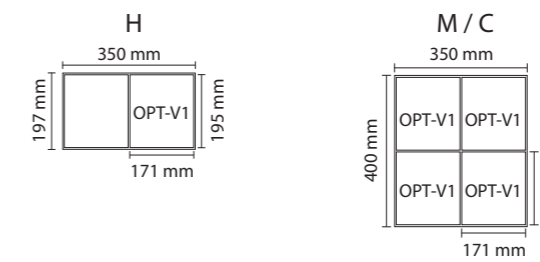

OPT-V1

FINITURE - FINISHES

MDF - DUNE - CLASSICA - HPL