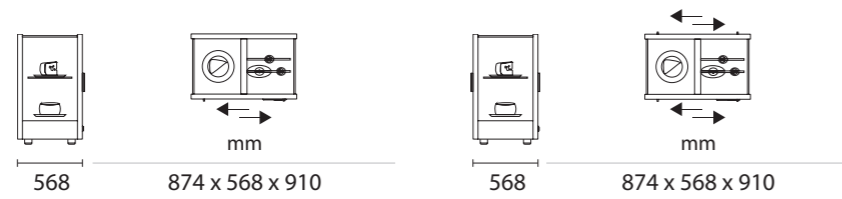

mm

874 x 568 x 910

48

568

mm

874 x 568 x 910

64

568

874 x 568 x 910

42

568

mm

874 x 568 x 910

42

388

mm

874 x 388 x 910

21 / 32

568

mm

874 x 568 x 910

42 / 64

568

mm

874 x 568 x 910

42 / 64

SALUMERIA
Salami

°C
+4 / +18

CIOCCOLATO
Chocolate

°C
+14 / +16

GASTRONOMIA
Delicatessen

°C
+4 / +18