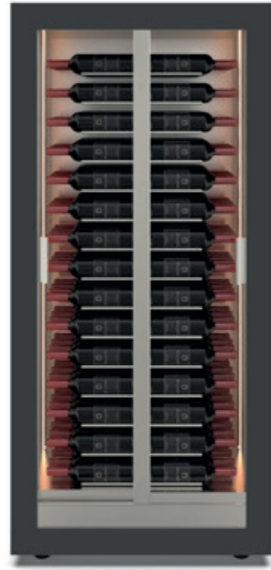

ShoWine

...the best for your Wine

**MODERN
M**

MODERN M

Modern M si presenta sobria ed elegante, volutamente minimalista ed essenziale. L'ampia superficie vetrata mette in risalto l'originale esposizione orizzontale delle bottiglie, creando una suggestiva scenografia. L'impianto di refrigerazione centrale non altera gli equilibri estetici, si integra in modo discreto e, come per magia, assume la forma di un elegante portabottiglie. Le temperature differenziate consentono di conservare sia vini bianchi che vini rossi a una temperatura ideale, con la garanzia che ogni bottiglia sia sempre pronta per ogni occasione.

Modern M presents itself as refined and elegant, deliberately minimalist and essential. The large glass surface highlights the original horizontal display of the bottles, creating a striking visual effect. The central refrigeration system does not alter the aesthetic balance; it integrates discreetly and, almost magically, takes the form of an elegant bottle holder. The dual temperature zones allow both white and red wines to be stored at their ideal temperatures, ensuring that every bottle is always ready for any occasion.