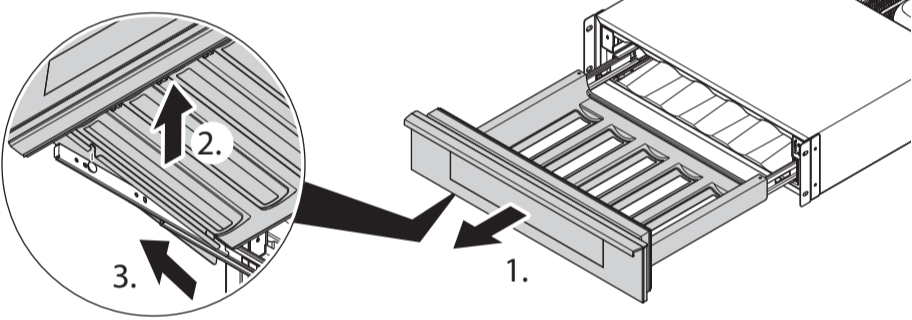

DIMENSIONS

- 2 Cassetto Frigo Glass Black/Trasparente Cassetto Frigo Pannellabile Trasparente
-
- 591 548
141 141
554 597 554

- 3 A B
-
- 560 568 mm ≥ 550 mm ≥ 35 mm 142 mm
560 568 mm ≥ 550 mm 142 mm

! WARNING

- 4
-
- 4
-

INSTALLATION NOTES

- 5
-
- 6 Solo Cassetto Frigo Glass Black/Trasparente
-
- 90°C

INSTALLATION

- 7
-
1. 2. 3. 4. ≥ 60 mm 200 mm 180 mm ≥ 35 mm

WARNING

R600a

INSTALLATION

8

9

10

a

b

Solo Cassetto Frigo Pannellabile

NOTE

eprel.ec.europa.eu

eprel.ec.europa.eu

Cassetto Frigo Pannellabile Panelable Fridge Drawer

* Tipo Bordolese da 0,75 Lt. / * Calculated with 0.75 Lt. Bordeaux bottles

- .Capacità: 7 bottiglie*
- .Colore: Nero
- .Sistema di raffreddamento: Compressore
- .Refrigerazione: Ventilata
- .Temperatura regolabile:
5, 8, 11, 14 o 17 °C
- .Regolazione elettronica
- .Termometro con display digitale
- .Illuminazione a LED bianchi con interruttore
- .Anta in vetrocamera anti-UV