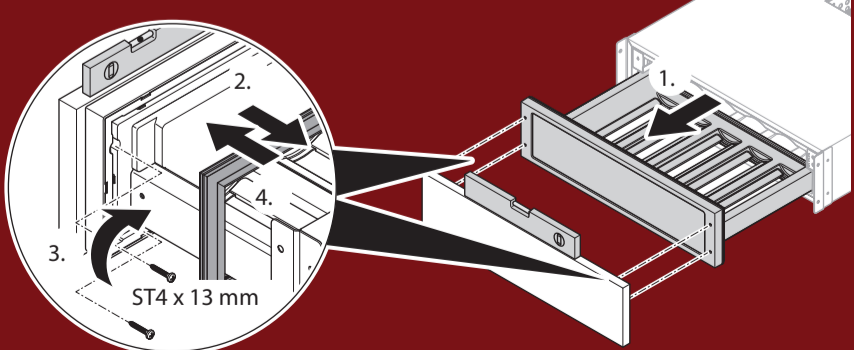

8

9

10

a

b

Solo Cassetto Frigo Pannellabile

NOTE

eprel.ec.europa.eu

eprel.ec.europa.eu

Cassetto Frigo Pannellabile Panelable Fridge Drawer

* Tipo Bordolese da 0,75 Lt. / * Calculated with 0.75 Lt. Bordeaux bottles

- .Capacità: 7 bottiglie*
- .Colore: Nero
- .Sistema di raffreddamento: Compressore
- .Refrigerazione: Ventilata
- .Temperatura regolabile:
5, 8, 11, 14 o 17 °C
- .Regolazione elettronica
- .Termometro con display digitale
- .Illuminazione a LED bianchi con interruttore
- .Anta in vetrocamera anti-UV