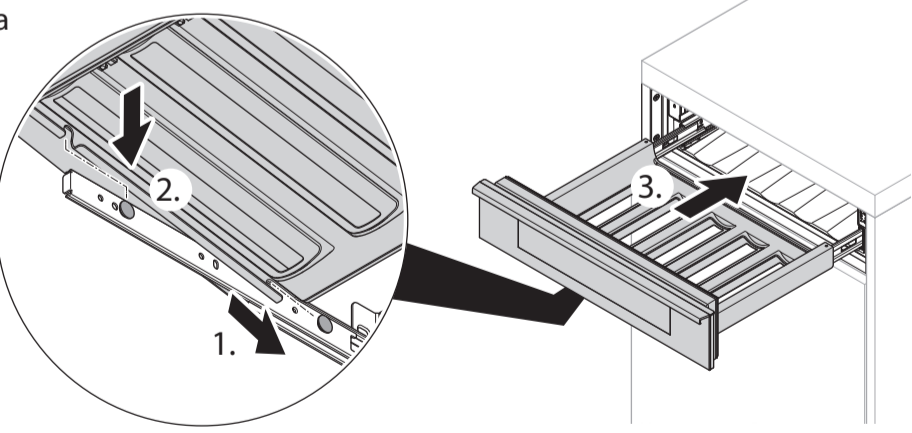

8

9

10

a

b

Solo Cassetto Frigo Pannellabile

NOTE

eprel.ec.europa.eu

eprel.ec.europa.eu

Cassetto Frigo Pannellabile Panelable Fridge Drawer

* Tipo Bordolese da 0,75 Lt. / * Calculated with 0.75 Lt. Bordeaux bottles

- .Capacità: 7 bottiglie*
- .Colore: Nero
- .Sistema di raffreddamento: Compressore
- .Refrigerazione: Ventilata
- .Temperatura regolabile:
5, 8, 11, 14 o 17 °C
- .Regolazione elettronica
- .Termometro con display digitale
- .Illuminazione a LED bianchi con interruttore
- .Anta in vetrocamera anti-UV