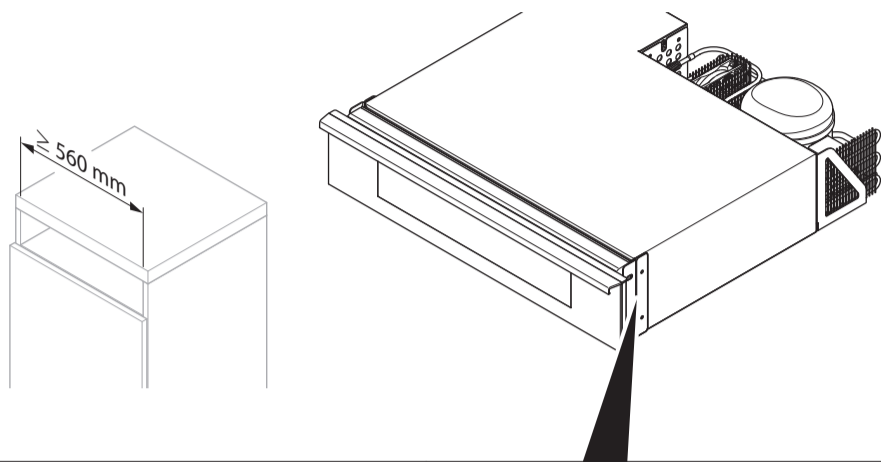

WARNING

R600a

INSTALLATION

8